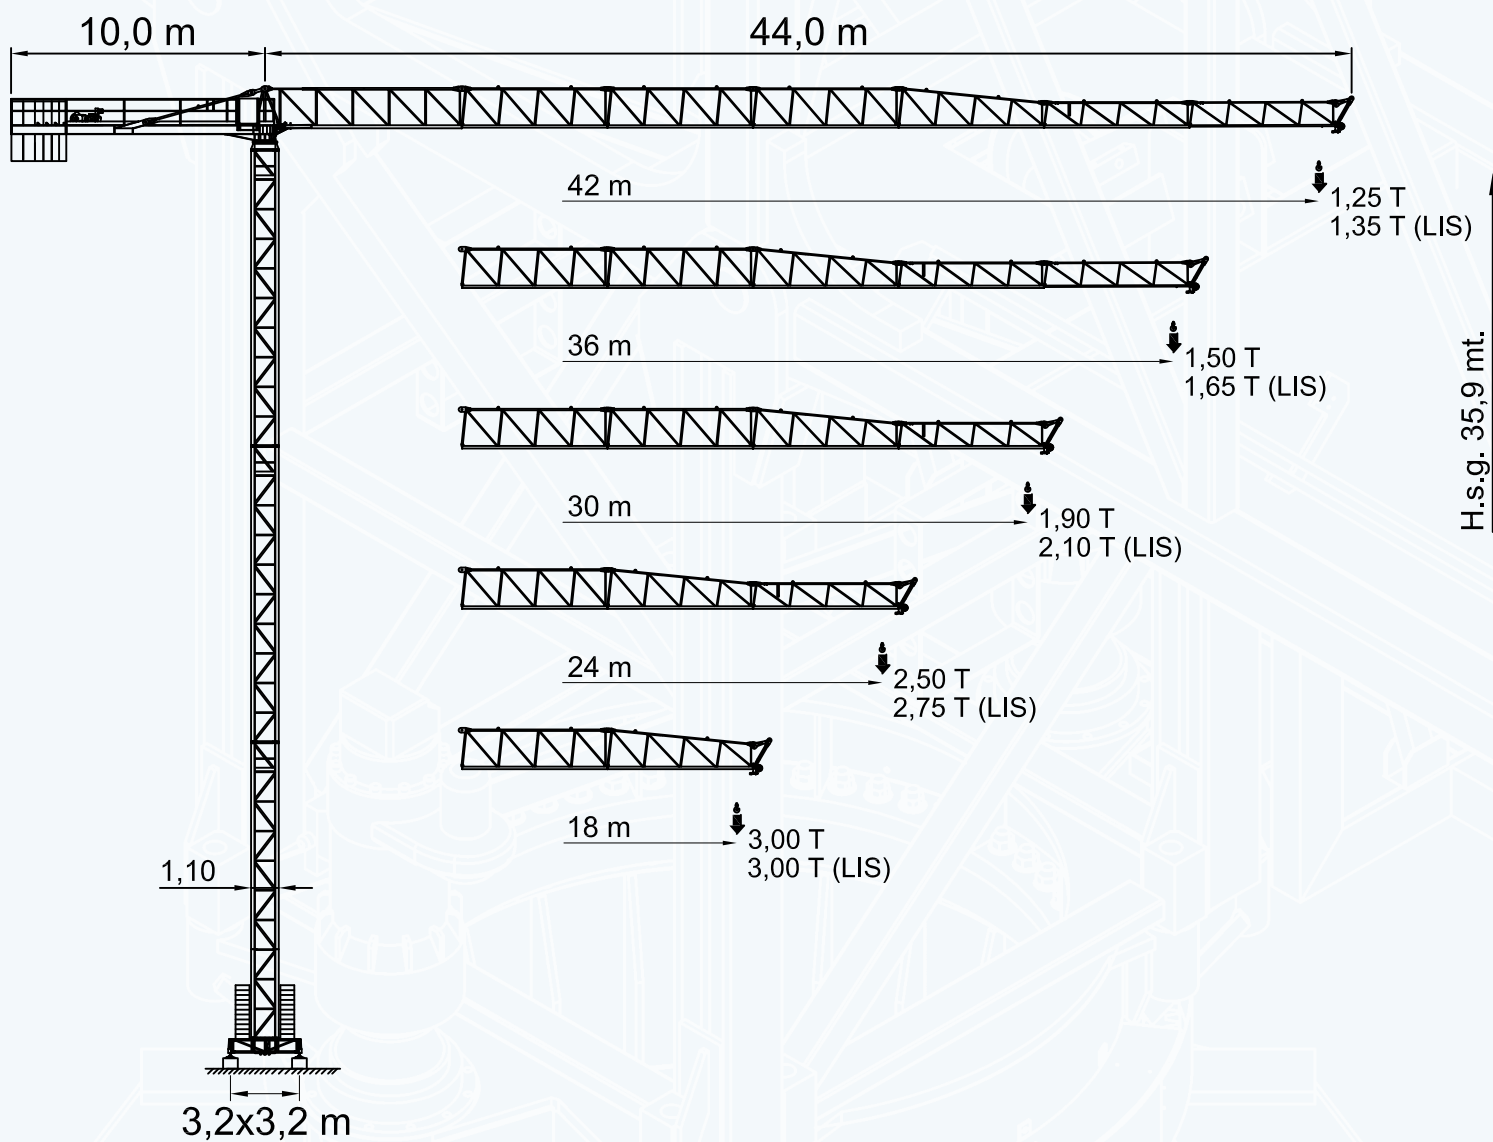

TMX 42-1350

 **TERRI**
S.p.A

SCHEMA TECNICA

Technical Datasheet - Fiche Technique - Technische Spezifikationen

A3 FEM1,001

PRESTAZIONI

Performances - Performances - Aufführungen

		Velocità - Speed - Vitesse - Geschwindigkeit	Potenza - Power - Puissance - Leistung
Rotazione Slewing Orientation Schwenken		0,35 - 0,70 - 1,00 r.p.m.	4 Kw
Carrello Trolley Chariot Katzfahnen		0 - 60 m/min	4 Kw
Traslazione Rail Translation Kranfahren		0 - 14 m/min	2 x 2,9 Kw

Tipo Type Type Type 	Potenza - Power Puissance - Leistung		Fune - Rope Cable - Seil	Marcia Step Vitesse Gang				
	CV - ch PS - hp	kW	m		Carico - Load Charge - Last	Velocità - Speed Geschw. - Vitesse	Carico - Load Charge - Last	Velocità - Speed Geschw. - Vitesse
					kg	m/min	kg	m/min
15-VF2,5	15	11	150	1	2500	7		
				2	2500	21		
				3	1250	40		
25-VF3	25	18,5	240	1	3000	8		
				2	3000	32		
				3	1500	64		
				4	1000	76		

Gru da città senza cuspidi - Top less city crane - City kran ohne turmspitze - City grue sans poinçon