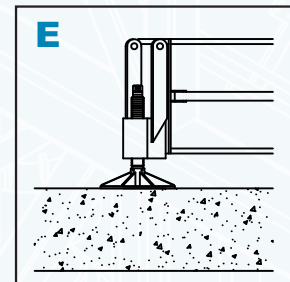

E	HSG (m)	Z (t)	F1 (kN)	E	HSG (m)	Z (t)	F1 (kN)	
	35,3	60,60	557		41,9	70,45	585	
	29,4	50,50	439					
	23,5	45,45	360					
	17,6	45,45	325