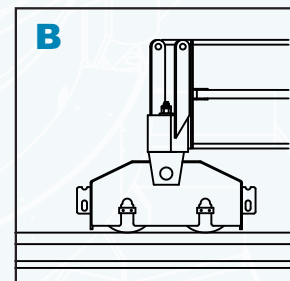

B	HSG (m)	Z (t)	F1 (kN)	B	HSG (m)	Z (t)	F1 (kN)	
	35,8	60,60	549		42,1	70,45	577	
	29,9	50,50	433					
	24,0	45,45	358					
	18,1	45,45	323